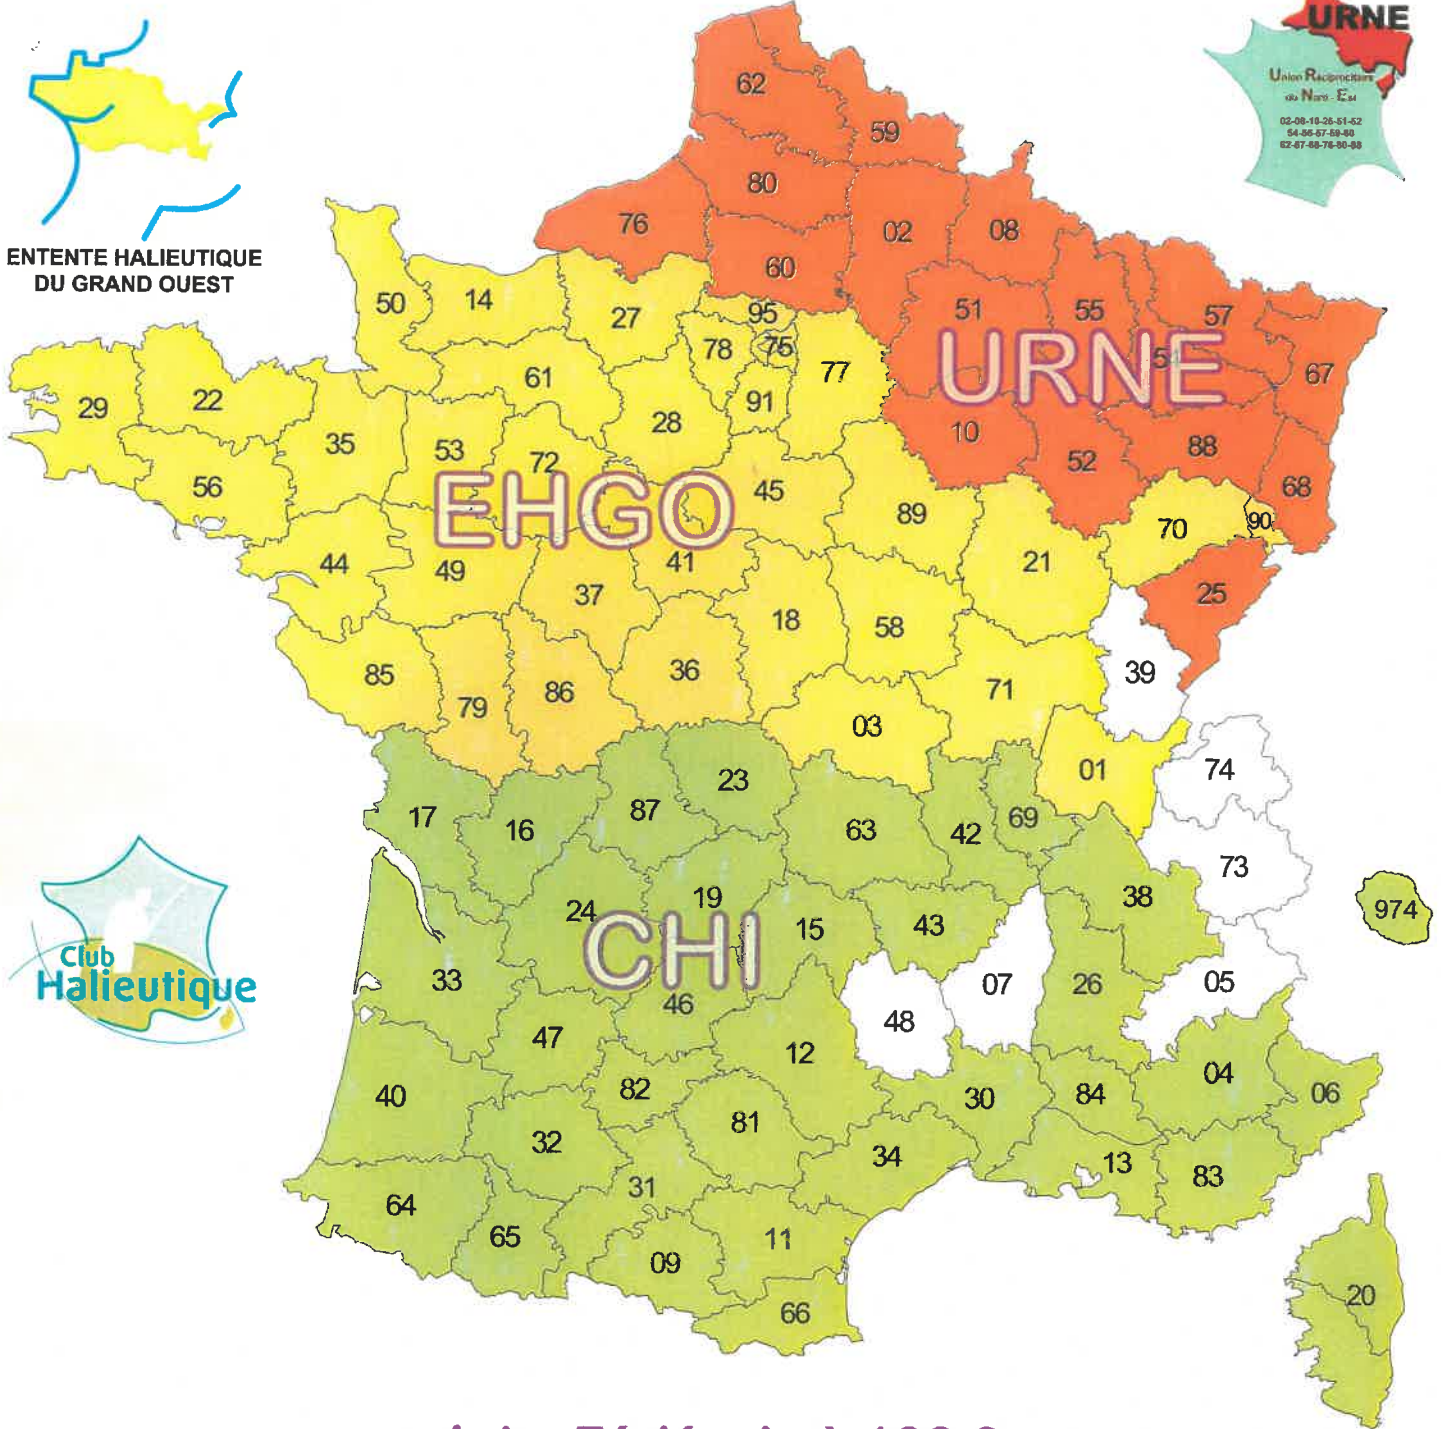

# Avec la carte de pêche InterFédérale 2022, pêchez plus loin...

La carte de pêche InterFédérale à 100 € permet de pêcher sur tous les parcours des associations réciprocitaires des 91 départements adhérents du CHI / EHGO / URNE