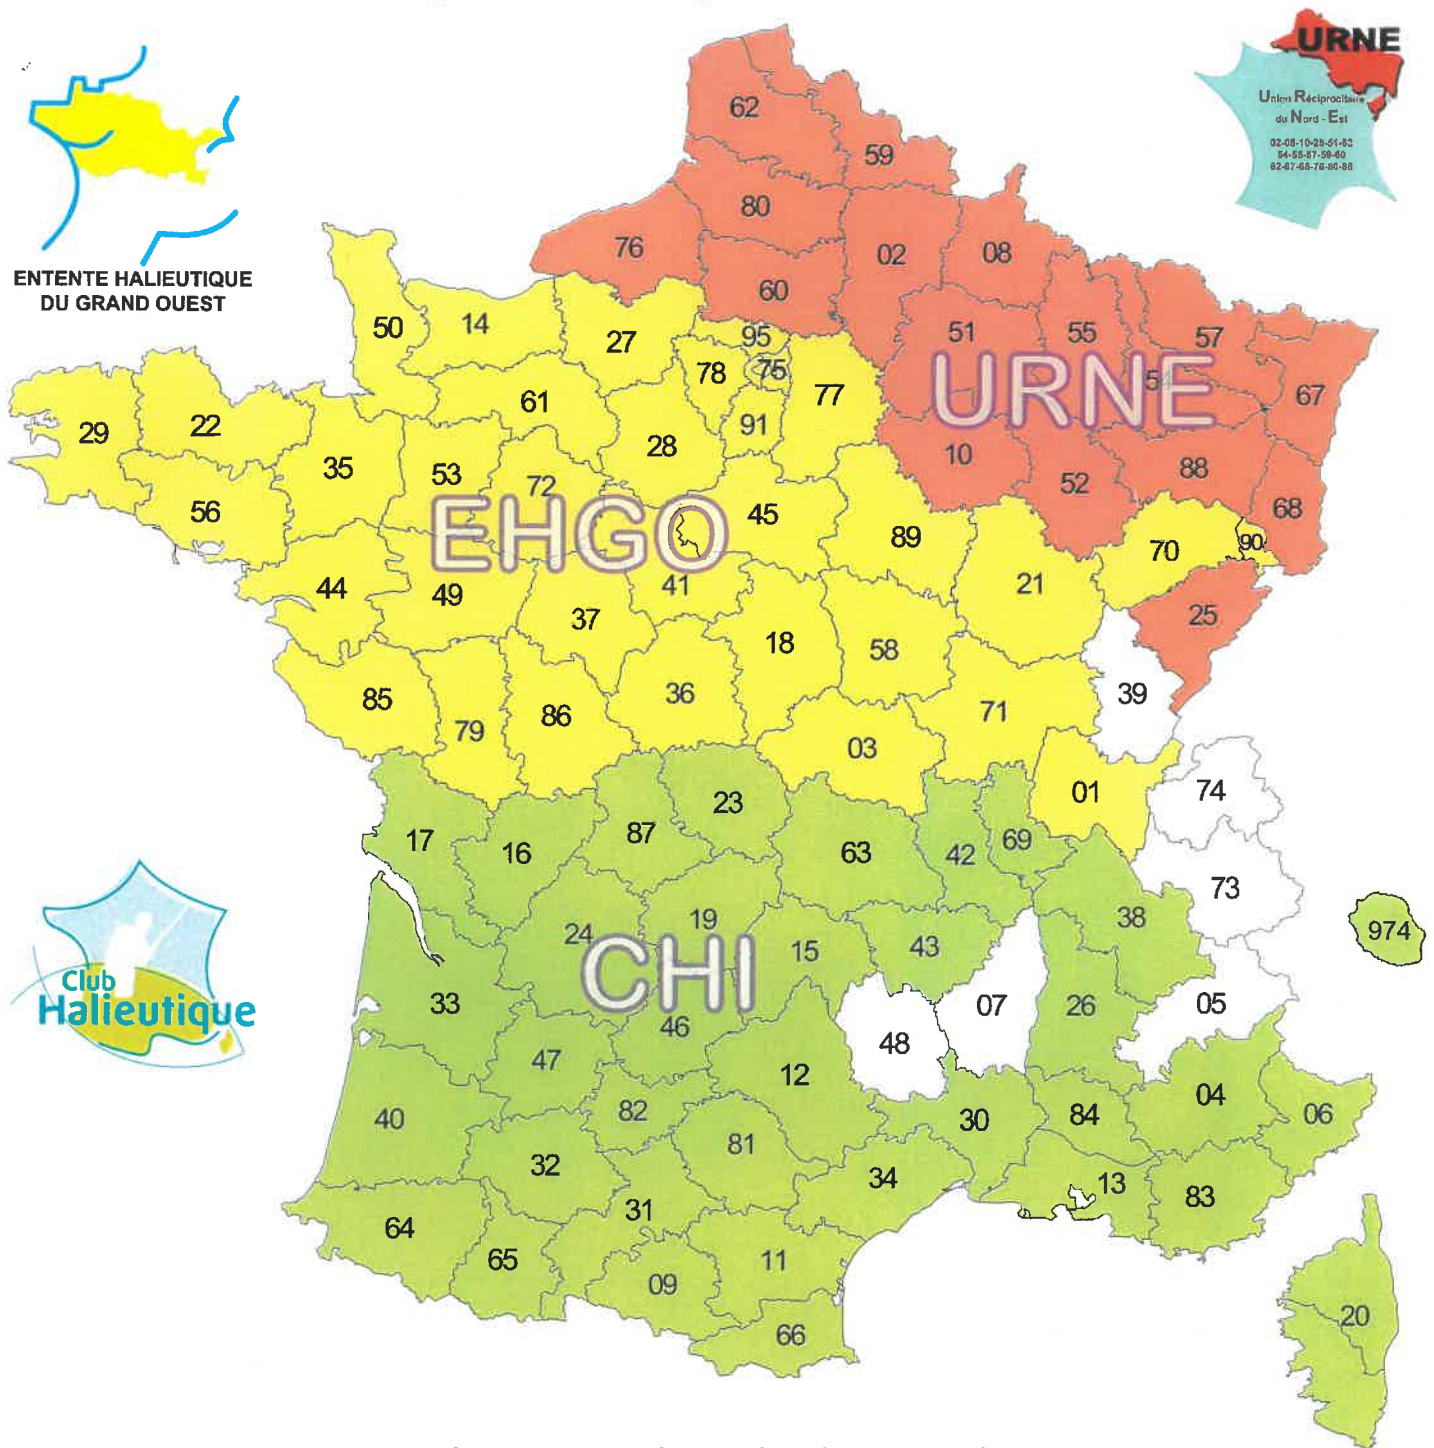

# Avec la carte de pêche InterFédérale 2021, pêchez plus loin...

La carte de pêche InterFédérale à 100 € permet de pêcher sur tous les parcours des associations réciprocitaires des 91 départements adhérents du CHI / EHGO / URNE